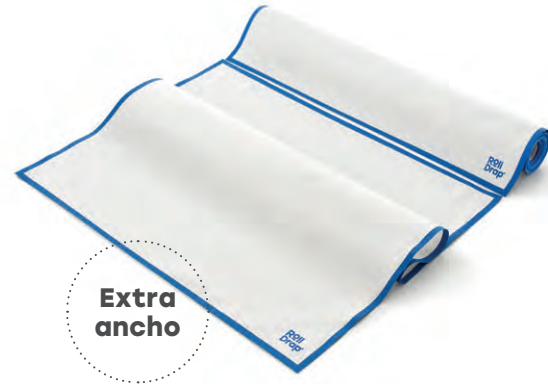

Paño cristales y espejos 100 % algodón

 **52 x 64 cm**

 **No deja pelusa**
desde el primer uso

  Sin costuras,
más higiénico

 Reutilizable

 Máxima absorción

**Extra
ancho**

Cenefa azul | **Rollo 10 u.**
PN5264A03-101L-R03N

Paño copas y cubiertos 100 % algodón

 **40 x 80 cm**

 **No deja pelusa**
desde el primer uso

  Sin costuras,
más higiénico

 Reutilizable

 Máxima absorción

**Extra
largo**

Cenefa azul | **Rollo 8 u.**
PN4080A03-101L-R03N