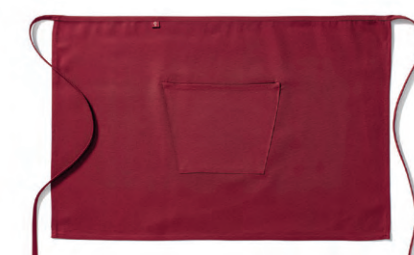

Mandil bolsillo | Burdeos
MB7550A03-702L-P01E